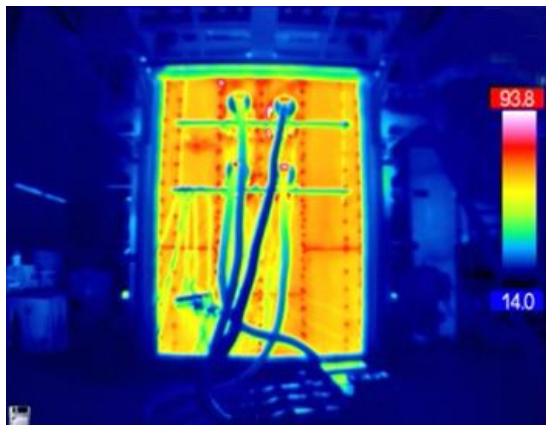

TEHNOLOGIA DE MĂSURARE

Laboratoarele TROX GmbH sunt dotate cu echipament extensiv de măsurare.

Fotografia digitală, tehnologia video și o cameră cu infraroșii sunt disponibile pentru documentare (înaltă definiție). DVD / CD-ROM-uri cu toate formatele comune de fișiere sunt utilizate ca medii de ieșire.

Vizualizarea fluxului prin generatoare de fum și bule de heliu inclusiv proceduri cu secțiuni luminoase și un sistem de măsurare.

- Sistem de măsurare cu infraroșii
- Tubulatură de calibrare pentru probele de testare
- Sistem de măsurare Doppler cu laser cu 1 canal
- Echipament pentru măsurarea sistemelor de profiluri cu traverse 0-5 m/s 0-40 °C